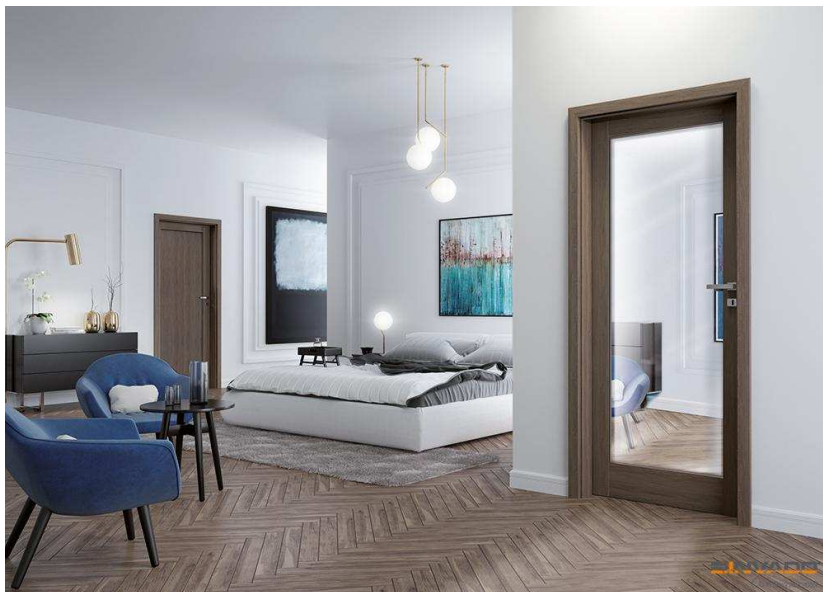

## MIRROR MODUL AJTÓ

A tükrös modul ajtók a belsőépítészet új koncepciója. A tükrrel borított szárny nagyszerű módja a tér vizuális nagyításának. A tükrös ajtó praktikus módja a belső térelválasztásnak, miközben lehetőséget ad, hogy megcsodálja a belső tér tükröződését az üvegtáblán.